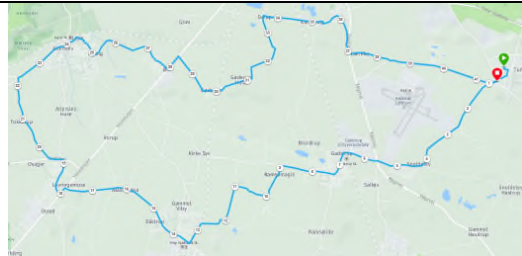

# TCM Andre ruter for racercykler 2023.07.29

<p>Tune – Vallensbæk Sø – Tune 36 km 92 hm</p>		<p><a href="https://connect.garmin.com/modern/course/147689257">https://connect.garmin.com/modern/course/147689257</a></p>
<p>Tune – Vor Frue – Glim – Kornerup – Kattinge – Herslev – Roskilde – Vor Frue – Tune 38 km. 144 hm</p>		<p><a href="https://connect.garmin.com/modern/course/147700914">https://connect.garmin.com/modern/course/147700914</a></p>
<p>Tune – Hastrup – GL. Havdrup – Vilgestrup – Ramsøllille – Tune. 38 km. 191 hm</p>		<p><a href="https://connect.garmin.com/modern/course/147721355">https://connect.garmin.com/modern/course/147721355</a></p>
<p>Tune – St. Ladager – Hegnede – Viby – Tune 40 km. 125 hm.</p>		<p><a href="https://connect.garmin.com/modern/course/147695139">https://connect.garmin.com/modern/course/147695139</a></p>

# TCM Andre ruter for racercykler 2023.07.29

<p>Tune – Havdrup – Lille Skensved – Ejby – Ørsted – Gadstrup – Tune 38 km. 144 hm.</p>		<p><a href="https://connect.garmin.com/modern/course/147727798">https://connect.garmin.com/modern/course/147727798</a></p>
<p>Tune – Lejre – Tokkerup – Osted – Ramsømagle – Tune. 40 km. 224 hm.</p>		<p><a href="https://connect.garmin.com/modern/course/147696695">https://connect.garmin.com/modern/course/147696695</a></p>
<p>Tune – Gadstrup – Lejre – Kornerup – Kattinge – Herslev – Roskilde Vindinge – Tune. 40 km. 178 hm.</p>		<p><a href="https://connect.garmin.com/modern/course/147700527">https://connect.garmin.com/modern/course/147700527</a></p>

# TCM Andre ruter for racercykler 2023.07.29

Tune – Snoldelev –  
Lille Skensved –  
Lellinge –  
Vemmedrup –  
Ørsted – Gadstrup  
– Tune.  
40 km.  
171 hm.

<https://connect.garmin.com/modern/course/147724541>

Tune – Viby-  
Gøderup – Tune.  
42 km.  
175 hm.

<https://connect.garmin.com/modern/course/147691081>