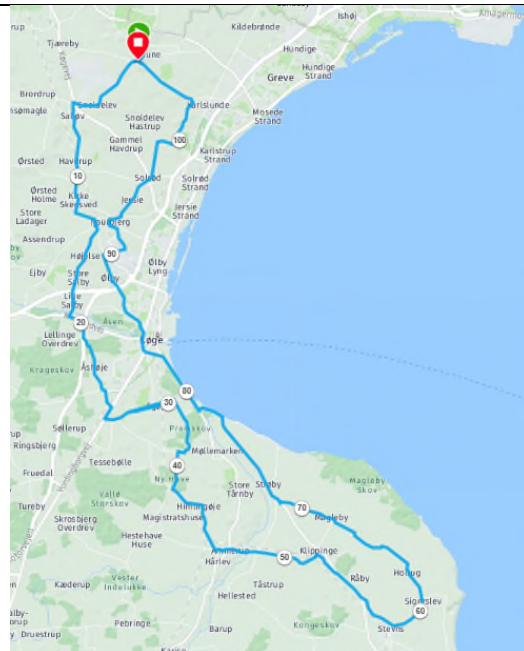

# TCM Andre ruter for racercykler 2023.07.29

<p>Tune – Veksø – Jørlunde – Krogenlund – Værløse – Måløv – Nymølle – Sengeløse – Reerslev – Tune 85 km. 418 hm.</p>		<p><a href="https://connect.garmin.com/modern/course/147724926">https://connect.garmin.com/modern/course/147724926</a></p>
<p>Tune – Gevninge – Ilgelsø rundt nord om åsen - Tune 91 km. 682 hm</p>		<p><a href="https://connect.garmin.com/modern/course/147702026">https://connect.garmin.com/modern/course/147702026</a></p>

# TCM Andre ruter for racercykler 2023.07.29

<p>Tune – Klippinge - Tune 92 km 250 hm</p>		<p><a href="https://connect.garmin.com/modern/course/147688072">https://connect.garmin.com/modern/course/147688072</a></p>
<p>Rundtur på Hallandsåsen 93 km 1.612 hm.</p>		<p><a href="https://connect.garmin.com/modern/course/147690671">https://connect.garmin.com/modern/course/147690671</a></p>
<p>Tune – Gevninge – Sønderby – Skuldelev – Frederikssund – Jyllinge – Gundsøllille – Roskilde – Tune. 93 km. 321 hm.</p>		<p><a href="https://connect.garmin.com/modern/course/147723850">https://connect.garmin.com/modern/course/147723850</a></p>

# TCM Andre ruter for racercykler 2023.07.29

Tune – Tune,  
Hedebløbet 95  
km med ændret  
startsted.  
92 km.  
304 hm.

<https://connect.garmin.com/modern/course/147727277>

Tune – Stevns –  
Tune.  
106 km.  
475 hm.