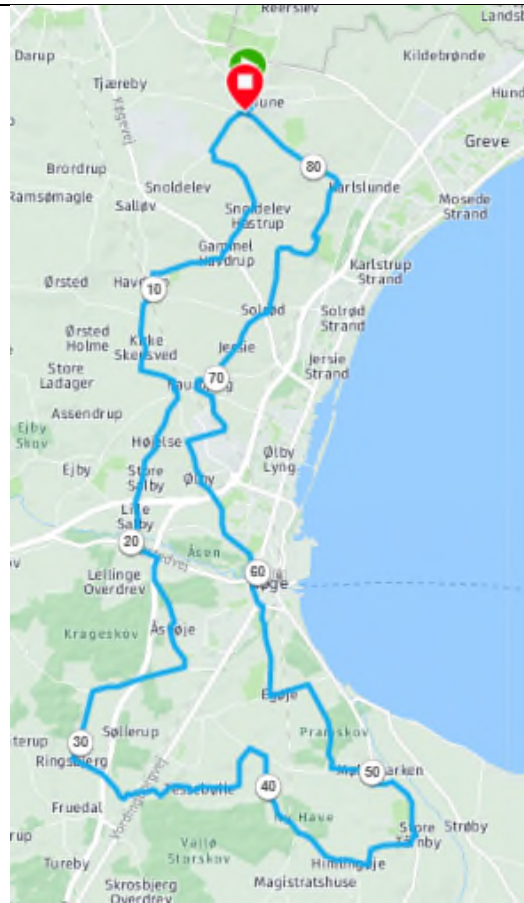

TCM Andre ruter for racercykler 2023.07.29

Tune – Vallø
Golfklub – Tune
83 km
249 hm.

<https://connect.garmin.com/modern/course/147692128>