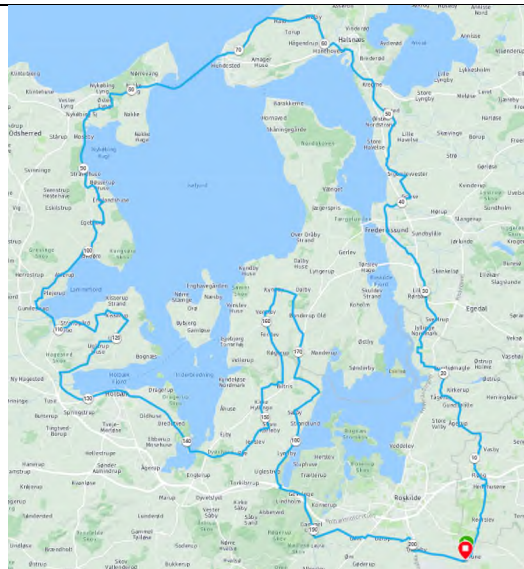

TCM Andre ruter for racercykler 2023.07.29

Tune – Isefjorden
rundt – med én
færge.
205 km.
1.247 hm.

<https://connect.garmin.com/modern/course/147701668>