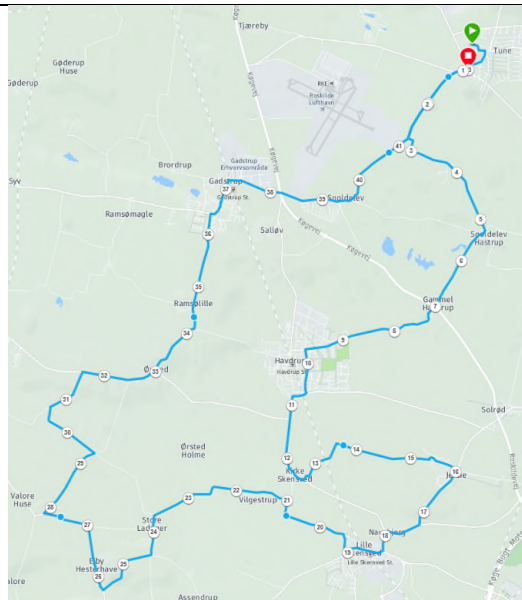

# TCM Andre ruter for racercykler 2023.07.29

<p>Tune – Havdrup – Lille Skensved – Ejby – Ørsted – Gadstrup – Tune 38 km. 144 hm.</p>		<p><a href="https://connect.garmin.com/modern/course/147727798">https://connect.garmin.com/modern/course/147727798</a></p>
<p>Tune – Lejre – Tokkerup – Osted – Ramsømagle – Tune. 40 km. 224 hm.</p>		<p><a href="https://connect.garmin.com/modern/course/147696695">https://connect.garmin.com/modern/course/147696695</a></p>
<p>Tune – Gadstrup – Lejre – Kornerup – Kattinge – Herslev – Roskilde Vindinge – Tune. 40 km. 178 hm.</p>		<p><a href="https://connect.garmin.com/modern/course/147700527">https://connect.garmin.com/modern/course/147700527</a></p>

# TCM Andre ruter for racercykler 2023.07.29

Tune – Snoldelev –  
Lille Skensved –  
Lellinge –  
Vemmedrup –  
Ørsted – Gadstrup  
– Tune.  
40 km.  
171 hm.

<https://connect.garmin.com/modern/course/147724541>

Tune – Viby-  
Gøderup – Tune.  
42 km.  
175 hm.

<https://connect.garmin.com/modern/course/147691081>

# TCM Andre ruter for racercykler 2023.07.29

Tune - Snoldelev -  
Havdrup - Ejby - St.  
Ladager - Viby  
Gadstrup – Tune  
42 km.  
355 hm.

<https://connect.garmin.com/modern/course/180690030>

Tune – Hastrup –  
Havdrup – Jersie –  
Lille Skensved –  
Ladager – Ørsted –  
Ramsøllille –  
Gadstrup – Tune  
43 km.  
214 hm.