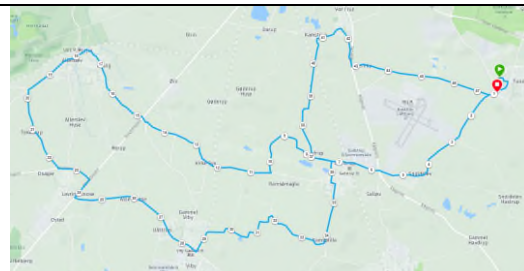

# TCM Andre ruter for racercykler 2023.07.29

Tune – Køge –  
 Åshøje – Jersie –  
 Karlslunde – Tune  
 47km.  
 224 hm.

<https://connect.garmin.com/modern/course/147700313>

Tune – Roskilde –  
 Herslev – Trællerup  
 – Borrevejle – GL.  
 Lejre – Lejre –  
 Brørdrup –  
 Snoldelev – Tune  
 47 km.  
 290 hm.

<https://connect.garmin.com/modern/course/147725412>

Tune – Kirke Syv –  
 Allerslev – Osted –  
 Viby – Gadstrup –  
 Tune.  
 48 km.  
 251 hm.

<https://connect.garmin.com/modern/course/147697265>