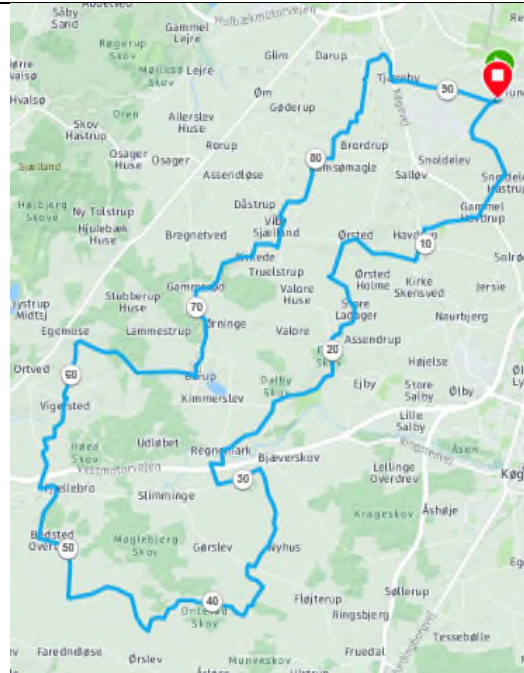

TCM Andre ruter for racercykler 2023.07.29

Tune – Tune,
Hedebløbet 95
km med ændret
startsted.
92 km.
304 hm.

<https://connect.garmin.com/modern/course/147727277>

Tune – Stevns –
Tune.
106 km.
475 hm.