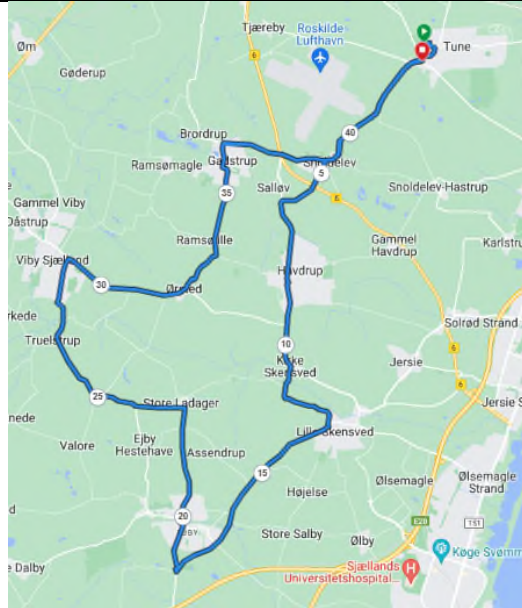

# TCM Andre ruter for racercykler 2023.07.29

<p>Tune – Havdrup – Lille Skensved – Ejby – Ørsted – Gadstrup – Tune 38 km. 144 hm.</p>		<p><a href="https://connect.garmin.com/modern/course/147727798">https://connect.garmin.com/modern/course/147727798</a></p>
<p>Tune – Lejre – Tokkerup – Osted – Ramsømagle – Tune. 40 km. 224 hm.</p>		<p><a href="https://connect.garmin.com/modern/course/147696695">https://connect.garmin.com/modern/course/147696695</a></p>
<p>Tune – Gadstrup – Lejre – Kornerup – Kattinge – Herslev – Roskilde Vindinge – Tune. 40 km. 178 hm.</p>		<p><a href="https://connect.garmin.com/modern/course/147700527">https://connect.garmin.com/modern/course/147700527</a></p>

# TCM Andre ruter for racercykler 2023.07.29

Tune – Snoldelev –  
Lille Skensved –  
Lellinge –  
Vemmedrup –  
Ørsted – Gadstrup  
– Tune.  
40 km.  
171 hm.

<https://connect.garmin.com/modern/course/147724541>

Tune – Viby-  
Gøderup – Tune.  
42 km.  
175 hm.

<https://connect.garmin.com/modern/course/147691081>

# TCM Andre ruter for racercykler 2023.07.29

Tune - Snoldelev -  
Havdrup - Ejby - St.  
Ladager - Viby  
Gadstrup – Tune  
42 km.  
355 hm.

<https://connect.garmin.com/modern/course/180690030>

Tune – Hastrup –  
Havdrup – Jersie –  
Lille Skensved –  
Ladager – Ørsted –  
Ramsøllille –  
Gadstrup – Tune  
43 km.  
214 hm.