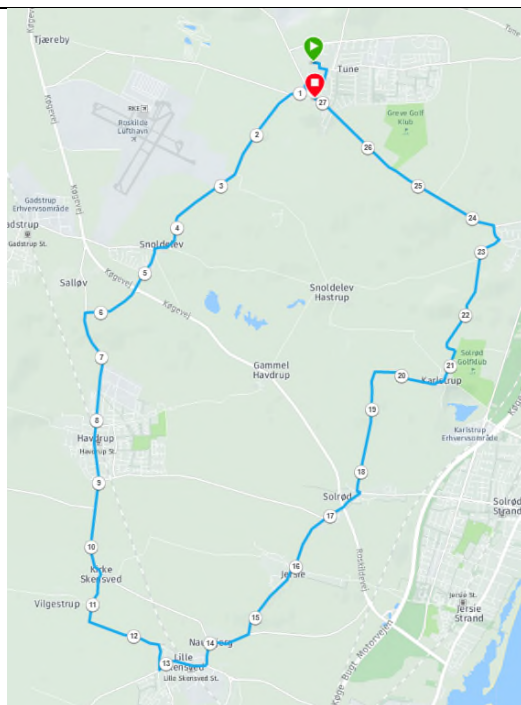

# TCM Andre ruter for racercykler 2023.07.29

<p>Tune – Hastrup – Gl. Havdrup – Havdrup – Ramsølille – Ramsømagle – Gadstrup – Tune 24 km. 100 hm.</p>		<p><a href="https://connect.garmin.com/modern/course/147728661">https://connect.garmin.com/modern/course/147728661</a></p>
<p>Tune – Havdrup – Lille Skensved – Jersie – Karlstrup – Karlslunde – Tune 25 km. 99 hm.</p>		<p><a href="https://connect.garmin.com/modern/course/147728339">https://connect.garmin.com/modern/course/147728339</a></p>
<p>Tune – Greve - Ishøj – Reerslev- Stærkende – Tune. 26 km. 91 hm.</p>		<p><a href="https://connect.garmin.com/modern/course/147729257">https://connect.garmin.com/modern/course/147729257</a></p>

# TCM Andre ruter for racercykler 2023.07.29

Tune – Snoldelev –  
Havdrup – Lille  
Skensved – Jersie –  
Solrød – Karlstrup –  
Tune.  
27 km.  
135 hm.

<https://connect.garmin.com/modern/course/147698005>

Tune – Kamstrup –  
Gøderup – Kirke  
Syv – Brørdrup –  
Snoldelev – Tune  
29 km  
107 hm.

<https://connect.garmin.com/modern/course/147723068>

Tune – Snoldelev –  
Havdrup –  
Ramsømagle –  
Kamstrup – Tune.  
31 km.  
148 hm.