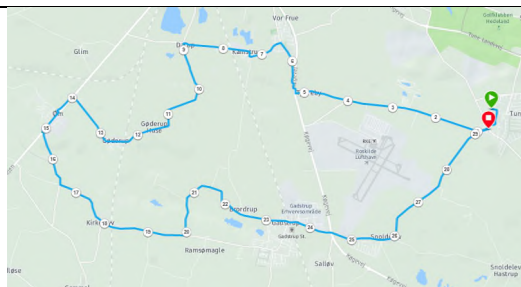

# TCM Andre ruter for racercykler 2023.07.29

<p>Tune – Hastrup – Gl. Havdrup – Havdrup – Ramsølille – Ramsømagle – Gadstrup – Tune 24 km. 100 hm.</p>		<p><a href="https://connect.garmin.com/modern/course/147728661">https://connect.garmin.com/modern/course/147728661</a></p>
<p>Tune – Havdrup – Lille Skensved – Jersie – Karlstrup – Karlslunde – Tune 25 km. 99 hm.</p>		<p><a href="https://connect.garmin.com/modern/course/147728339">https://connect.garmin.com/modern/course/147728339</a></p>
<p>Tune – Greve - Ishøj – Reerslev- Stærkende – Tune. 26 km. 91 hm.</p>		<p><a href="https://connect.garmin.com/modern/course/147729257">https://connect.garmin.com/modern/course/147729257</a></p>

# TCM Andre ruter for racercykler 2023.07.29

Tune – Snoldelev –  
Havdrup – Lille  
Skensved – Jersie –  
Solrød – Karlstrup –  
Tune.  
27 km.  
135 hm.

<https://connect.garmin.com/modern/course/147698005>

Tune – Kamstrup –  
Gøderup – Kirke  
Syv – Brørdrup –  
Snoldelev – Tune  
29 km  
107 hm.

<https://connect.garmin.com/modern/course/147723068>

Tune – Snoldelev –  
Havdrup –  
Ramsømagle –  
Kamstrup – Tune.  
31 km.  
148 hm.

Tune – Viby-  
Gøderup – Tune.  
42 km.  
175 hm.

<https://connect.garmin.com/modern/course/147691081>