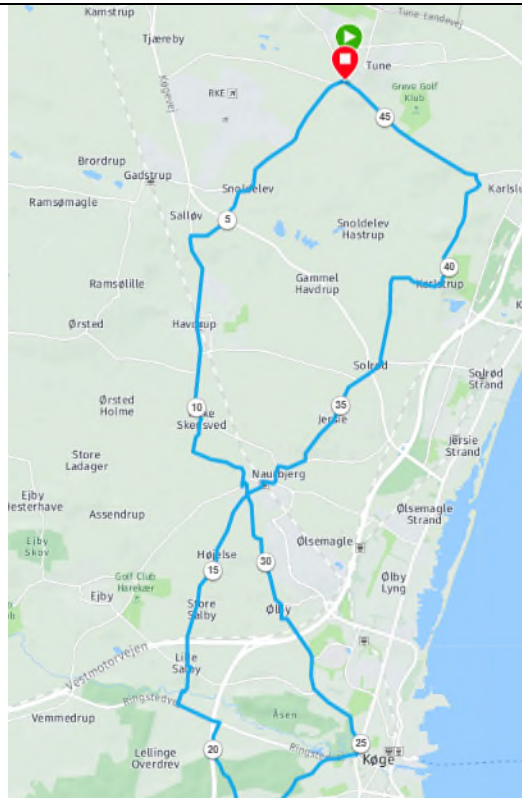

Tune – Viby-  
Gøderup – Tune.  
42 km.  
175 hm.

<https://connect.garmin.com/modern/course/147691081>

# TCM Andre ruter for racercykler 2023.07.29

Tune - Snoldelev -  
Havdrup - Ejby - St.  
Ladager - Viby  
Gadstrup – Tune  
42 km.  
355 hm.

<https://connect.garmin.com/modern/course/180690030>

Tune – Hastrup –  
Havdrup – Jersie –  
Lille Skensved –  
Ladager – Ørsted –  
Ramsøllille –  
Gadstrup – Tune  
43 km.  
214 hm.

<https://connect.garmin.com/modern/course/147701280>

# TCM Andre ruter for racercykler 2023.07.29

Tune – Ejby – Tune  
44 km.  
160 hm.

<https://connect.garmin.com/modern/course/147689730>

Tune – Lille Skensved Lellinge – Køge – Ølby – Jerse – Tune  
46 km.  
221 hm.