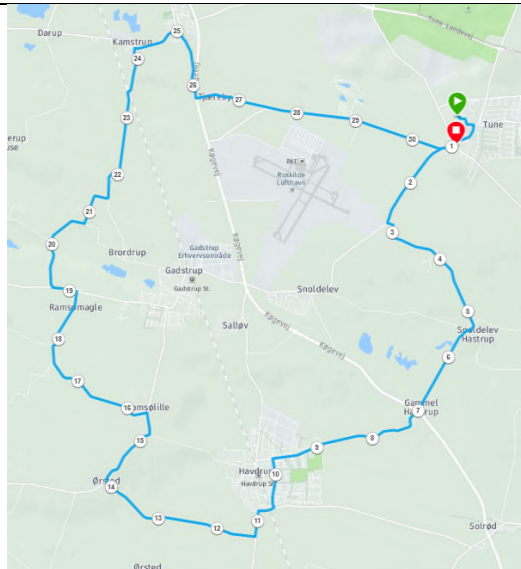

# TCM Andre ruter for racercykler 2023.07.29

<p>Tune – Hastrup – Gl. Havdrup – Havdrup – Ramsølille – Ramsømagle – Gadstrup – Tune 24 km. 100 hm.</p>		<p><a href="https://connect.garmin.com/modern/course/147728661">https://connect.garmin.com/modern/course/147728661</a></p>
<p>Tune – Havdrup – Lille Skensved – Jersie – Karlstrup – Karlslunde – Tune 25 km. 99 hm.</p>		<p><a href="https://connect.garmin.com/modern/course/147728339">https://connect.garmin.com/modern/course/147728339</a></p>
<p>Tune – Greve - Ishøj – Reerslev- Stærkende – Tune. 26 km. 91 hm.</p>		<p><a href="https://connect.garmin.com/modern/course/147729257">https://connect.garmin.com/modern/course/147729257</a></p>

# TCM Andre ruter for racercykler 2023.07.29

Tune – Snoldelev –  
Havdrup – Lille  
Skensved – Jersie –  
Solrød – Karlstrup –  
Tune.  
27 km.  
135 hm.

<https://connect.garmin.com/modern/course/147698005>

Tune – Kamstrup –  
Gøderup – Kirke  
Syv – Brørdrup –  
Snoldelev – Tune  
29 km  
107 hm.

<https://connect.garmin.com/modern/course/147723068>

Tune – Snoldelev –  
Havdrup –  
Ramsømagle –  
Kamstrup – Tune.  
31 km.  
148 hm.

# TCM Andre ruter for racercykler 2023.07.29

<p>Tune – Greve – Hundige – Vallensbæk – Ishøj – Reerslev – Tune 36 km. 95 hm.</p>		<p><a href="https://connect.garmin.com/modern/course/147723498">https://connect.garmin.com/modern/course/147723498</a></p>
<p>Tune – Vindinge – Gøderup – Lejre – Tune 36 km. 172 hm.</p>		<p><a href="https://connect.garmin.com/modern/course/147690883">https://connect.garmin.com/modern/course/147690883</a></p>
<p>Tune – Soderup – Herringløse – Catrinebjerg – Tune 36 km. 140 hm.</p>		<p><a href="https://connect.garmin.com/modern/course/147695879">https://connect.garmin.com/modern/course/147695879</a></p>