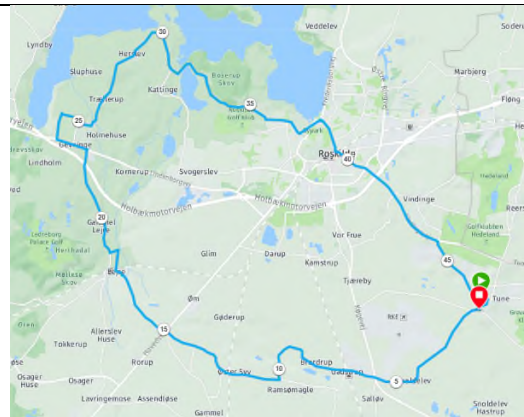

# TCM Andre ruter for racercykler 2023.07.29

Tune – Ejby – Tune  
44 km.  
160 hm.

<https://connect.garmin.com/modern/course/147689730>

Tune – Lille Skensved Lellinge – Køge – Ølby – Jerse – Tune  
46 km.  
221 hm.

<https://connect.garmin.com/modern/course/147699885>

# TCM Andre ruter for racercykler 2023.07.29

Tune – Køge –  
 Åshøje – Jersie –  
 Karlslunde – Tune  
 47km.  
 224 hm.

<https://connect.garmin.com/modern/course/147700313>

Tune – Roskilde –  
 Herslev – Trællerup  
 – Borrevejle – GL.  
 Lejre – Lejre –  
 Brørdrup –  
 Snoldelev – Tune  
 47 km.  
 290 hm.

<https://connect.garmin.com/modern/course/147725412>

Tune – Kirke Syv –  
 Allerslev – Osted –  
 Viby – Gadstrup –  
 Tune.  
 48 km.  
 251 hm.

<https://connect.garmin.com/modern/course/147697265>