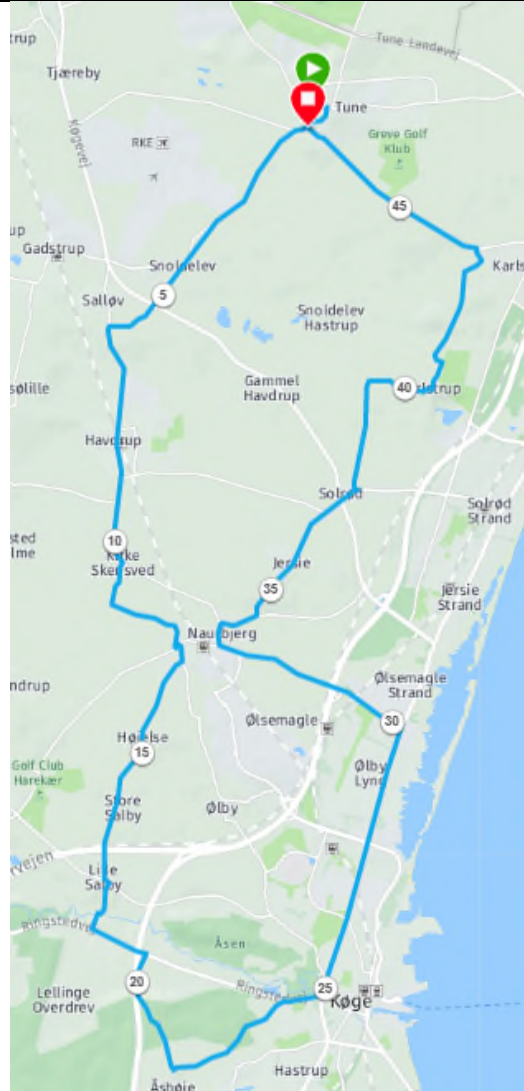

TCM Andre ruter for racercykler 2023.07.29

Tune – Køge –
Åshøje – Jersie –
Karlslunde – Tune
47km.
224 hm.

<https://connect.garmin.com/modern/course/147700313>

Tune – Roskilde –
Herslev – Trællerup
– Borrevejle – GL.
Lejre – Lejre –
Brørdrup –
Snoldelev – Tune
47 km.
290 hm.