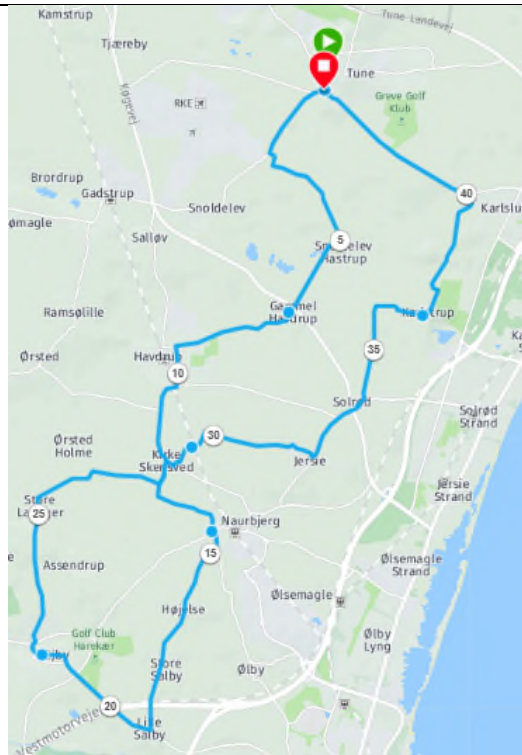

TCM Andre ruter for racercykler 2023.07.29

Tune – Ejby – Tune
44 km.
160 hm.

<https://connect.garmin.com/modern/course/147689730>

Tune – Lille Skensved Lellinge – Køge – Ølby – Jerse – Tune
46 km.
221 hm.