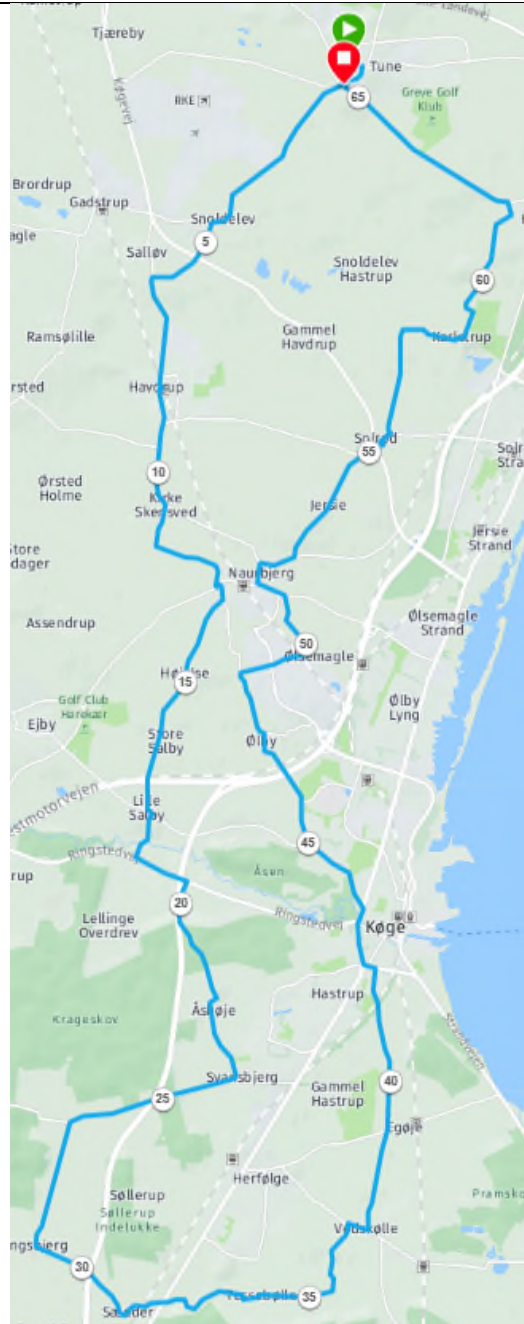

TCM Andre ruter for racercykler 2023.07.29

Tune – Tessebølle –
Tune
65 km.
199 hm.

<https://connect.garmin.com/modern/course/147693914>

Tune – Valsømagle
- Skjoldenæsholm –
Tune
72 km
327 hm